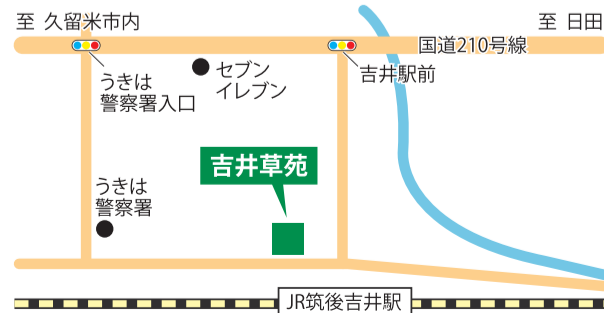

地図

初盆祭壇展示・ご相談もお任せください。

ご自宅での初盆から式場での初盆まで、各ご家庭のご都合やご要望に沿った初盆スタイルのご提案をさせていただきます。まずは、お気軽にご参加ください。

提灯展示

◆伸縮住吉

オリジナルワンタッチ伸縮ユニット採用

組み立て不要! /

返礼品展示