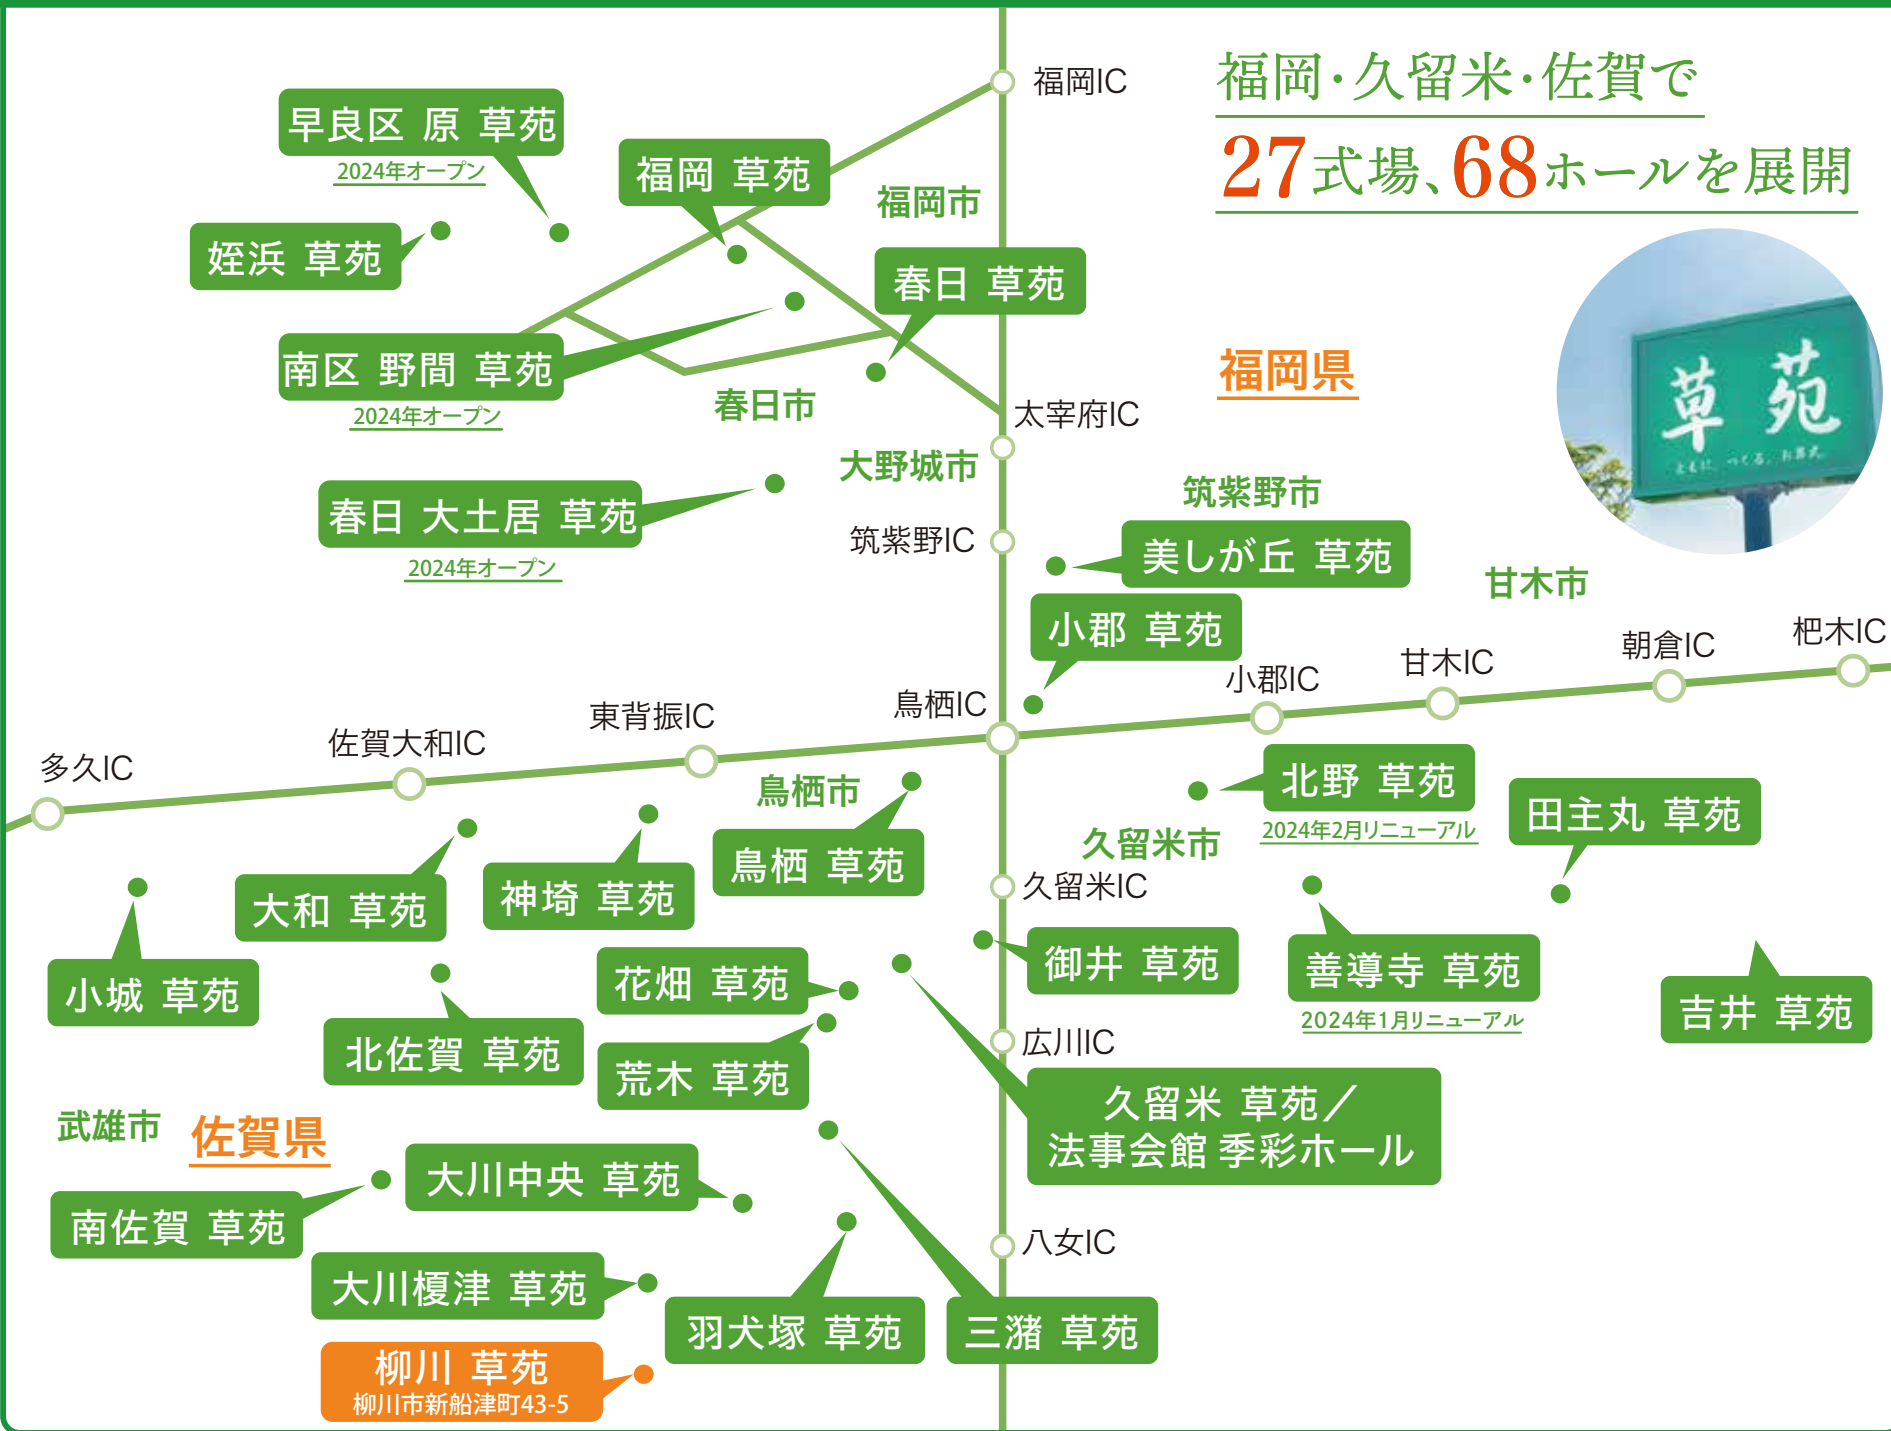

事前相談&見学会

柳川草苑

4月20日(土)
10:00~14:00

※状況により、急遽変更する場合がございます。ご了承ください。

[会場] 柳川市新船津町43-5

1本プレゼント!

無料

[要予約]

福岡・久留米・佐賀で
27式場、**68**ホールを展開

家族葬ホール 柳川草苑

家族葬ホール

リビングルーム

ベッドルーム

バスルーム

24時間
365日
受付中

家族葬・一般葬・社葬などお葬式のスタイルや費用等、お気軽にご相談ください。