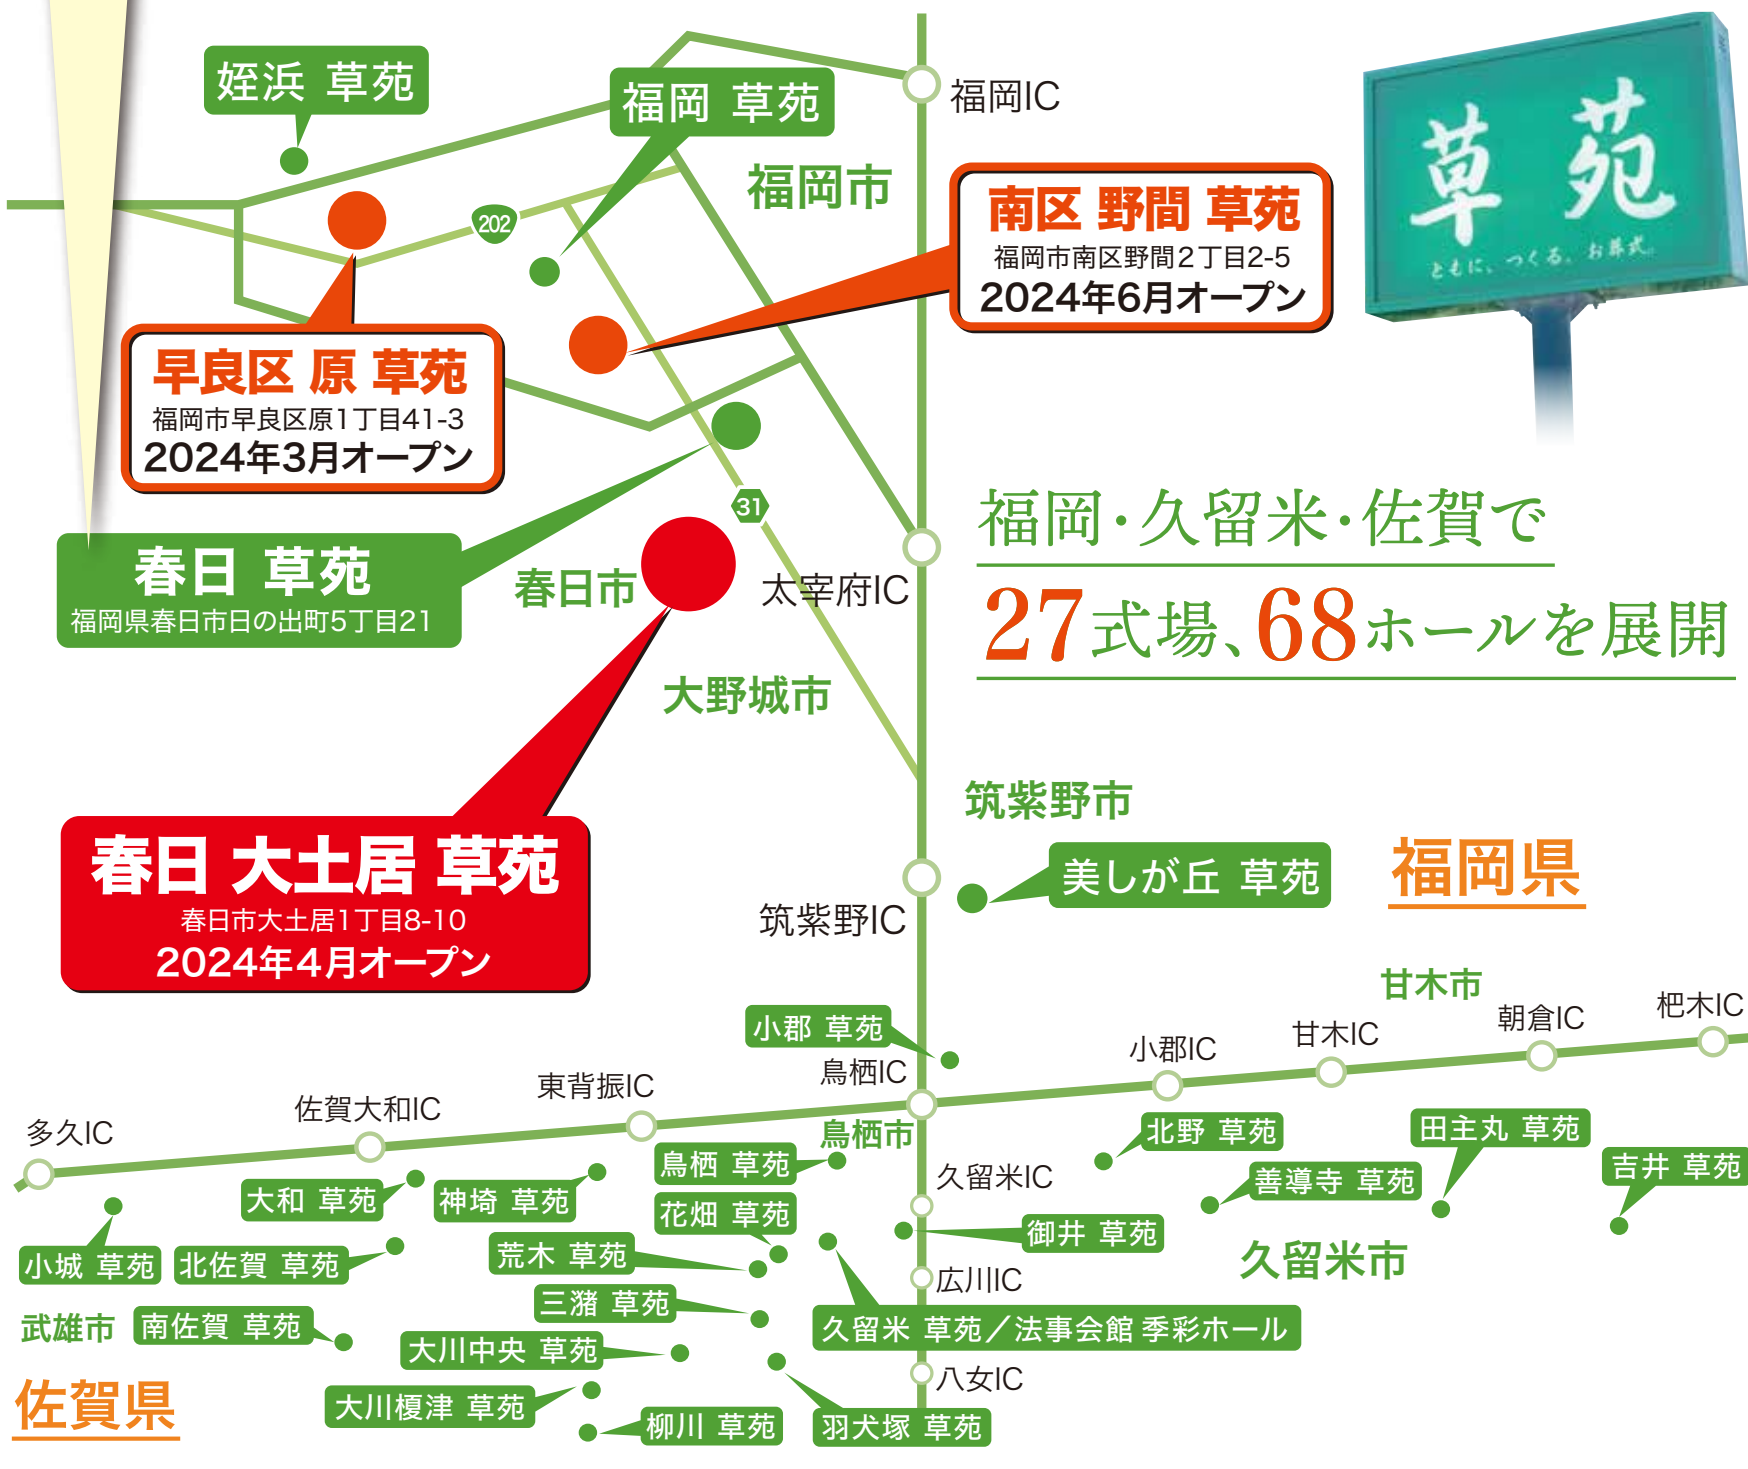

# 4/6・7・8・9・10

土 日 月 火 水

各種イベントを準備しております。詳細は次回続報をお待ちください!

春日市大土居1丁目8-10

※イベントは状況を鑑みて、規模を縮小する場合があります。

10:00~15:00

24時間  
365日  
受付中

家族葬・一般葬・社葬などお葬式のスタイルや費用等、お気軽にご相談ください。

0120-800-143

そうえん

検索

【福岡地区 総合窓口】

木下株式会社 オメガ アルファ ザール 草苑  
福岡県福岡市中央区平和3丁目1-5 (福岡草苑)

無料相談、実施中!

春日  
草苑

家族葬・一般葬

ともに、  
つくる、  
お葬式。

家族葬・一般葬まで様々なお葬式にご対応いたします。

あなたの街へと広がる、安心の草苑ネットワーク

福岡・久留米・佐賀で  
27式場、68ホールを展開

福岡県

佐賀県

24時間  
365日  
受付中

家族葬・一般葬・社葬などお葬式のスタイルや費用等、お気軽にご相談ください。