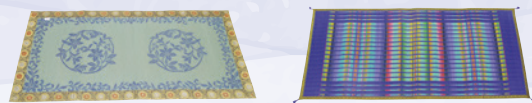

焼杉

1本 23,408円~(税込)

住吉台

供物

プラスチック製 8,030円~(税込)

木製 12,584円~(税込)

1セット 8,800円~(税込)

ローソク

1本 275円(税込)

座布団

莫産

莫産と座布団は一部抜粋して記載しています。

ホテルマリターレ創世
特製お弁当 ※要予約

初盆のお集まりに“ホテルの味”をご自宅へお届けいたします

オメガ アルファ ザール

草苑 (SOU-EN)